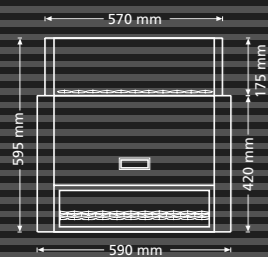

Exakt: Maße

Frontansicht

Rückansicht

Grundriss

Calimax Pelletofen **Twist**

Variabel: Farben und Verkleidungen

Drei Farben für die Seitenverkleidung stehen zur Auswahl:
Klassisch Schwarz, Rot gesprenkelt
Blau gesprenkelt

Technische Daten Twist:

	7 kW	10 kW
Heizleistung:	2,5–7 kW	3–10 kW
Höhe:	1100 mm	1100 mm
Breite:	590 mm	590 mm
Tiefe:	595 mm	595 mm
Gewicht mit Verkleidung:	138 kg	138 kg
Raumheizvermögen*:	bis 250 m³	bis 350 m³
Rauchrohranschluss:	100 mm	100 mm
Brennstoffinhalt:	40 kg	40 kg
Brenndauer**:	bis 80 Std.	bis 70 Std.
Wirkungsgrad:	über 90%	über 90%
Stromanschluss:	230 V	230 V
Leistungsaufnahme Dauerbetrieb:	25/80 W	25/80 W
Raumthermostat:	eingebaut	eingebaut
Keramische Zündung:	eingebaut	eingebaut

* Raumheizvermögen variiert mit der Wärmedämmung sowie dem Lüftungsintervall.
** Brenndauer variiert je nach Heizleistung sowie der Qualität des Brennstoffes.

Maßtoleranzen +/- 3mm. Änderungen vorbehalten.

Produkt typengeprüft in Wieselburg (Austria) in Anlehnung an ÖNORM: H3011,
DIN 18891, EN 303-5 und gemäß Art. 15a B-V

Calimax Pelletofen **Twist**

calimax®

Entwicklungs-
und Vertriebs-GmbH
Bundesstrasse 102
A-6830 Rankweil
Tel. (+43/55 22) 83 6 77
Fax (+43/55 22) 83 6 77-6
www.calimax.com
office@calimax.com

Ihr Fachberater:

www.transfair.at

calimax®