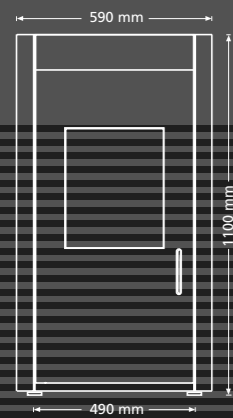

Exakt: Maße

Frontansicht

Rückansicht

Grundriss

Calimax Pelletofen **Twist**

Variabel: Farben und Verkleidungen

Drei Farben für die Seitenverkleidung stehen zur Auswahl:
Klassisch Schwarz, Rot gesprenkelt
Blau gesprenkelt

Technische Daten Twist:

	7 kW	10 kW
Heizleistung:	2,5–7 kW	3–10 kW
Höhe:	1100 mm	1100 mm
Breite:	590 mm	590 mm
Tiefe:	595 mm	595 mm
Gewicht mit Verkleidung:	138 kg	138 kg
Raumheizvermögen*:	bis 250 m ³	bis 350 m ³
Rauchrohranschluss:	100 mm	100 mm
Brennstoffinhalt:	40 kg	40 kg
Brenndauer**:	bis 80 Std.	bis 70 Std.
Wirkungsgrad:	über 90%	über 90%
Stromanschluss:	230 V	230 V
Leistungsaufnahme Dauerbetrieb:	25/80 W	25/80 W
Raumthermostat:	eingebaut	eingebaut
Keramische Zündung:	eingebaut	eingebaut