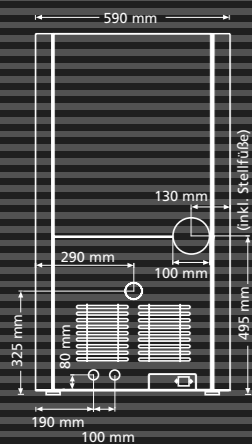

Rückansicht

Grundriss