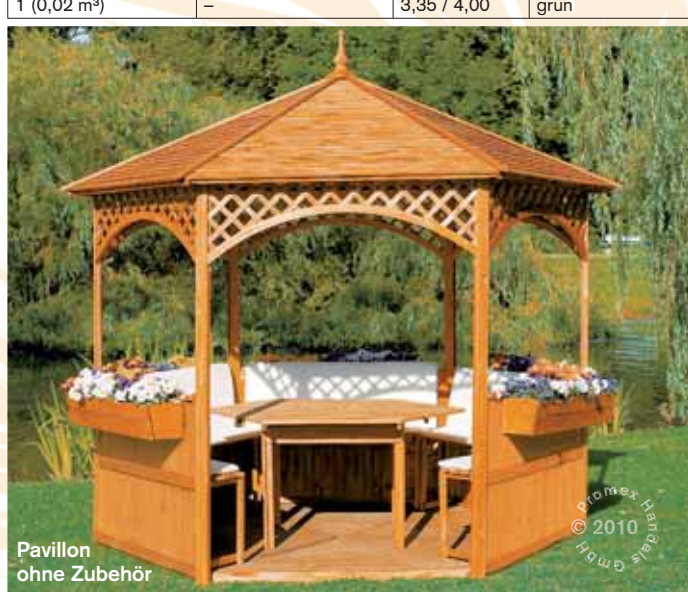

Pavillon ohne Zubehör

Art.-Nr.: 377/19			
EAN 4012379377191			
Verpackung	Produktgröße (cm)	Netto/Brutto (kg)	Farbe
4 (1,30 m³)	L 340 x B 340 x H 280	143,90 / 158	honigbraun