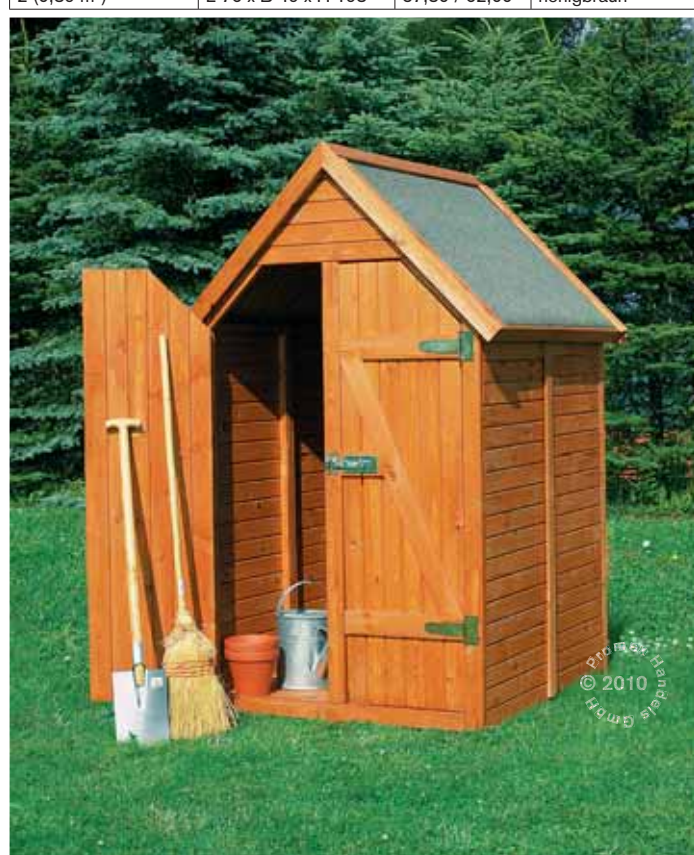

Art.-Nr.: 358/4			
EAN 4012379358404			
Verpackung	Produktgröße (cm)	Netto/Brutto (kg)	Farbe
2 (0,65 m³)	L 130 x B 133 x H 205	122,90 / 129,00	honigbraun