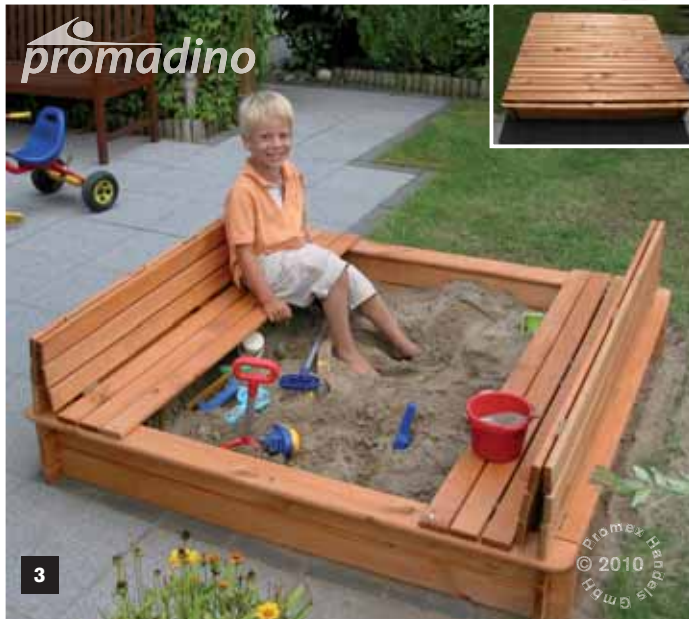

1

2

2	Art.-Nr.: 356/71 EAN 4012379356714	Sandkiste "TESSA" 140 x 140 mit Abdeckung
Verpackung 2 (0,14 m³)	Produktgröße (cm) L 140 x B 140 x H 24	Netto/Brutto (kg) 30,2 / 33,6
		Farbe honigbraun
	Art.-Nr.: 356/72 EAN 4012379356721	Sandkiste "TESSA" 100 x 100 mit Abdeckung
Verpackung 2 (0,07 m³)	Produktgröße (cm) L 100 x B 100 x H 24	Netto/Brutto (kg) 19,4 / 20,5
		Farbe honigbraun
3	Art.-Nr.: 356/64 EAN 4012379356646	Sandkasten "Donald" mit klappbarer Abdeckung, 140 x 140
Verpackung 1 (0,06 m³)	Produktgröße (cm) L 140 x B 140 x H 24	Netto/Brutto (kg) 29,88 / 31,00
		Farbe honigbraun
	Art.-Nr.: 356/3 EAN 4012379035633	Sandkasten "Donald" mit klappbarer Abdeckung, 100 x 100
Verpackung 1 (0,05 m³)	Produktgröße (cm) L 100 x B 100 x H 24	Netto/Brutto (kg) 17,95 / 19,00
		Farbe honigbraun