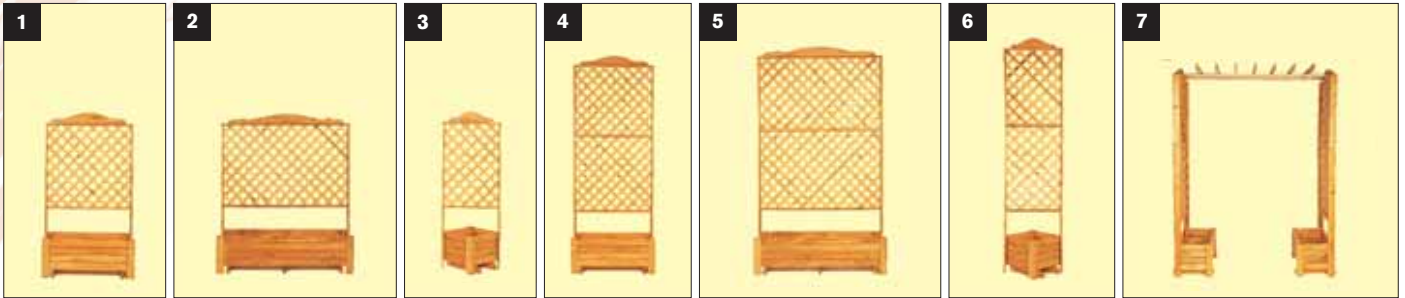

Art.-Nr.: 317/25 EAN 4012379317258	Rankobelisk klein 90 cm
Verpackung 1 (0,04 m³)	Produktgröße (cm) L 43 x B 43 x H 95 Netto/Brutto (kg) 2,87 / 3,00 Farbe honigbraun
Art.-Nr.: 317/26 EAN 4012379317265	Rankobelisk groß 120 cm
Verpackung 1 (0,04 m³)	Produktgröße (cm) L 43 x B 43 x H 125 Netto/Brutto (kg) 3,83 / 4,00 Farbe honigbraun