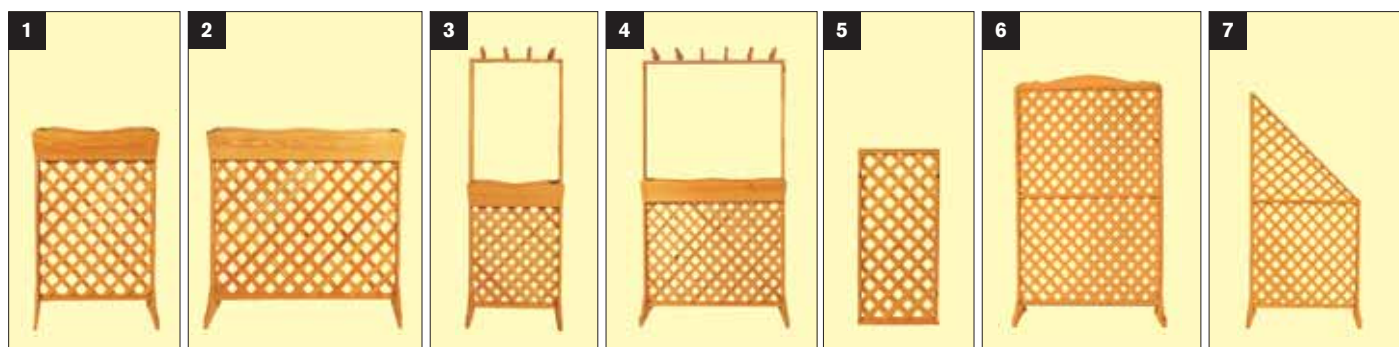

1	Art.-Nr.: 344/0 EAN 4012379034407	Spalierkasten "Rustica" 70 x 107 cm		
	Verpackung 1 (0,04 m³)	Produktgröße (cm) L 70 x B 41 x H 107	Netto/Brutto (kg) 5,95 / 8,00	Farbe honigbraun
2	Art.-Nr.: 345/0 EAN 4012379034506	Spalierkasten "Rustica" 110 x 107 cm		
	Verpackung 1 (0,06 m³)	Produktgröße (cm) L 110 x B 41 x H 108	Netto/Brutto (kg) 8,20 / 11,00	Farbe honigbraun
3	Art.-Nr.: 344/1 EAN 4012379034414	Spalierkasten "Rustica" 70 x 205 cm		
	Verpackung 2 (0,04 m³)	Produktgröße (cm) L 70 x B 41 x H 205	Netto/Brutto (kg) 8,60 / 11,00	Farbe honigbraun
4	Art.-Nr.: 345/1 EAN 4012379034513	Spalierkasten "Rustica" 110 x 205 cm		
	Verpackung 2 (0,06 m³)	Produktgröße (cm) L 110 x B 41 x H 205	Netto/Brutto (kg) 13,00 / 16,00	Farbe honigbraun

5	Art.-Nr.: 343/0 EAN 4012379034308	Eckelement "Rustica"		
	Verpackung 1 (0,04 m³)	Produktgröße (cm) L 45 x B 7 x H 96	Netto/Brutto (kg) 2,55 / 4,00	Farbe honigbraun
6	Art.-Nr.: 346/0 EAN 4012379034605	Trennspalier Mittelelement		
	Verpackung 2 (0,06 m³)	Produktgröße (cm) L 108 x B 41 x H 180	Netto/Brutto (kg) 9,25 / 12,00	Farbe honigbraun
7	Art.-Nr.: 346/1 EAN 4012379034612	Trennspalier Eckelement		
	Verpackung 2 (0,04 m³)	Produktgröße (cm) L 76 x B 41 x H 172	Netto/Brutto (kg) 4,90 / 7,00	Farbe honigbraun