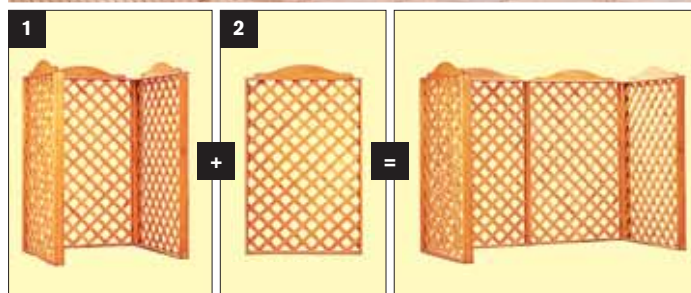

1 2 beliebig erweiterbar

2	Art.-Nr.: 325/1 EAN 4012379032519	Mülltonnenspalier "Rex" Erweiterung	
Verpackung	Produktgröße (cm)	Netto/Brutto (kg)	Farbe
1 (0,10 m³)	L 78 x H 127	4,35 / 7,00	honigbraun