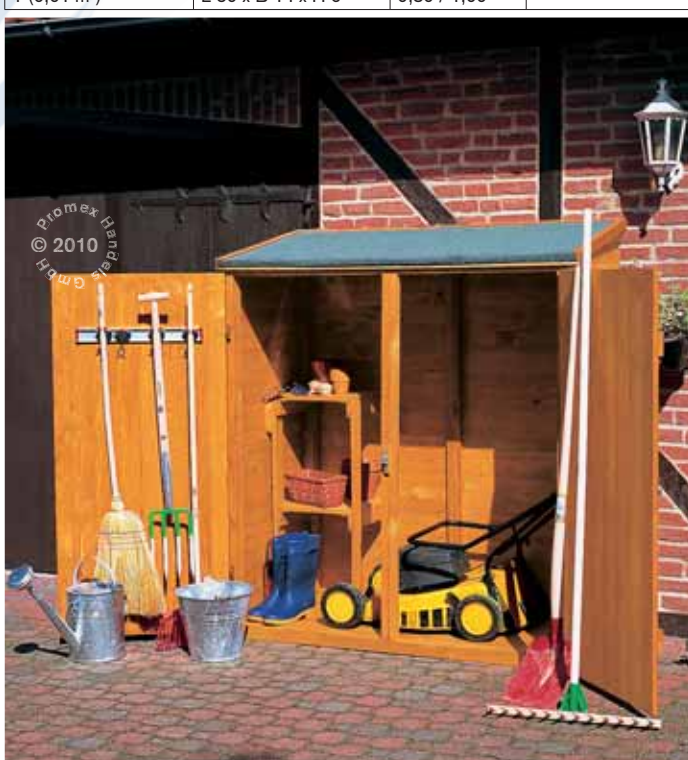

Art.-Nr.: 358/2			
EAN 4012379035824			
Verpackung	Produktgröße (cm)	Netto/Brutto (kg)	Farbe
1 (0,40 m³)	L 149 x B 77 x H 164	92,45 / 96,00	honigbraun

Art.-Nr.: 358/3			
EAN 4012379035831			
Verpackung	Produktgröße (cm)	Netto/Brutto (kg)	Farbe
1 (0,01 m³)	L 50 x B 14 x H 6	0,80 / 1,00	honigbraun