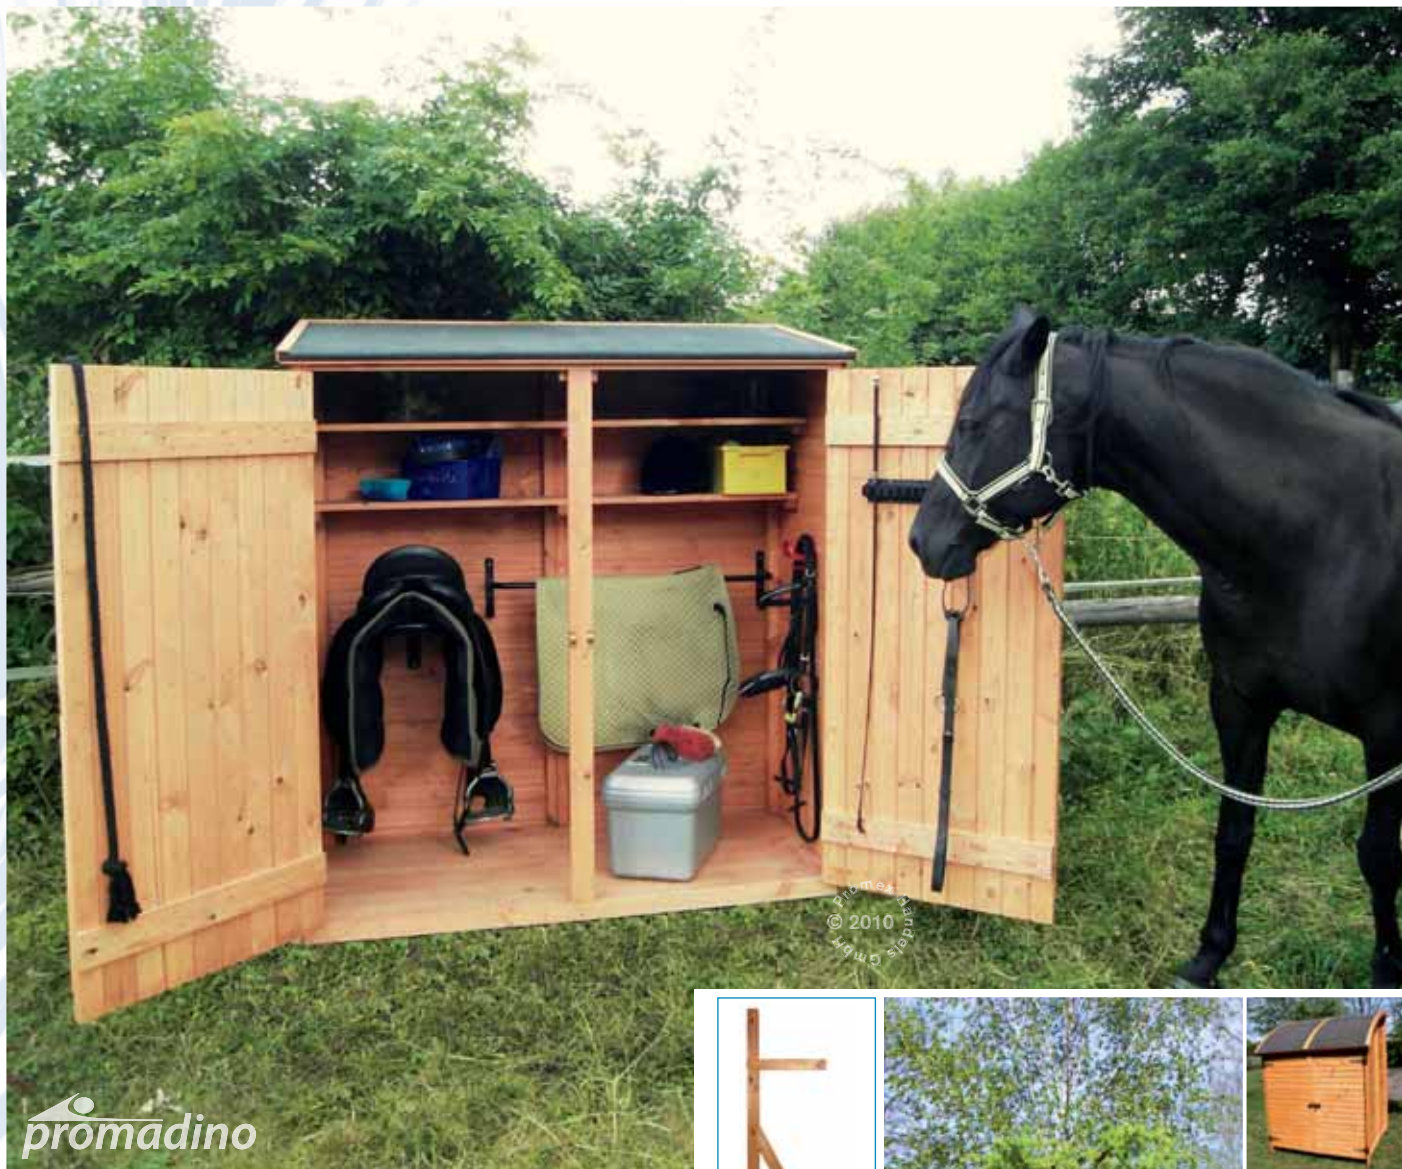

promadino

Art.-Nr.: 358/23			
EAN 4012379358237			
Sattelschrank			
Verpackung	Produktgröße (cm)	Netto/Brutto (kg)	Farbe
1 (0,44 m³)	L 149 x B 78 x H 165	100,0 / 104,70	honigbraun

Fahrradhalterung