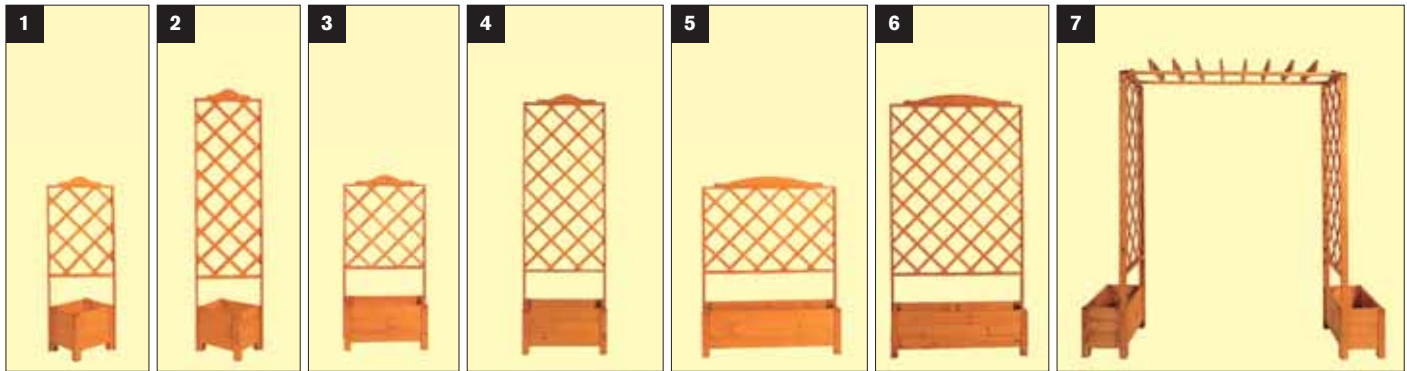

1	Art.-Nr.: 336/0 EAN 4012379033608	Eckelement "Botanica" 140 cm	Produktgröße (cm) L 47 x B 45 x H 140	Netto/Brutto (kg) 4,05 / 6,00	Farbe honigbraun
2	Art.-Nr.: 336/1 EAN 4012379033615	Eckelement "Botanica" 210 cm	Produktgröße (cm) L 47 x B 45 x H 210	Netto/Brutto (kg) 6,75 / 9,00	Farbe honigbraun
3	Art.-Nr.: 337/0 EAN 4012379033707	Rankkasten "Botanica" 69 x 140 cm	Produktgröße (cm) L 69 x B 32 x H 140	Netto/Brutto (kg) 10,35 / 13,00	Farbe honigbraun
4	Art.-Nr.: 337/1 EAN 4012379033714	Rankkasten "Botanica" 69 x 210 cm	Produktgröße (cm) L 69 x B 32 x H 210	Netto/Brutto (kg) 10,76 / 14,00	Farbe honigbraun
5	Art.-Nr.: 338/0 EAN 4012379033806	Rankkasten "Botanica" 110 x 140 cm	Produktgröße (cm) L 110 x B 32 x H 140	Netto/Brutto (kg) 13,35 / 16,00	Farbe honigbraun
6	Art.-Nr.: 338/1 EAN 4012379033813	Rankkasten "Botanica" 110 x 210 cm	Produktgröße (cm) L 110 x B 32 x H 210	Netto/Brutto (kg) 14,75 / 19,00	Farbe honigbraun
7	Art.-Nr.: 337/2 EAN 401237933721	Pergola "Botanica"	Produktgröße (cm) L 210 x B 69 x H 210	Netto/Brutto (kg) 26,71 / 34,00	Farbe honigbraun