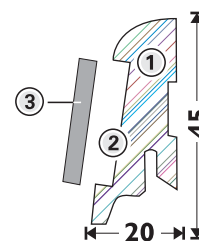

Holz-Einlegeleisten III

Mit Linoleum-Einlegestreifen

- 162 Variationen mit 6 Grundleisten.
- Clip-Funktion oder verdeckte Verschraubung.

- ① Trägerleiste
- ② Klebeband mit Abziehstreifen
- ③ Einlegestreifen

Art.-Nr.	Type	Format in mm	Verpackungseinheit	€/St./lfm zzgl.MwSt.	€/St./lfm incl.MwSt.
Trägerleisten					
Massivholzleisten mit Alu- oder Echtholz furnier und beidseitigem Klebeband zum Einlegen von Kork-, Linoleum-, Kautschuk- oder Vinyl-Einlegestreifen.					
121 61 45 04	● Ahorn endlackiert	20 2.500 x 45	18 St. = 45,0 lfm.	5,00/lfm	5,95/lfm
121 61 45 02	● Buche endlackiert	20 2.500 x 45	18 St. = 45,0 lfm.	5,00/lfm	5,95/lfm
121 61 45 06	● Kirschbaum endlackiert	20 2.500 x 45	18 St. = 45,0 lfm.	5,00/lfm	5,95/lfm
121 61 45 14	● Esche perlweiß endlackiert	20 2.500 x 45	18 St. = 45,0 lfm.	5,84/lfm	6,95/lfm
121 61 45 21	● Wenge endlackiert	20 2.500 x 45	18 St. = 45,0 lfm.	5,84/lfm	6,95/lfm
121 61 45 60	● Alu-Edelstahl	20 2.500 x 45	18 St. = 45,0 lfm.	8,36/lfm	9,95/lfm