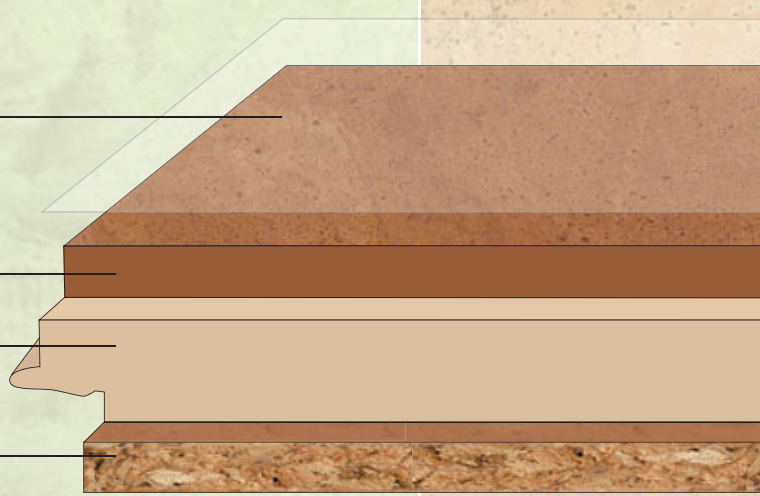

Produziert und laufend
güteüberwacht gemäß dem
Qualitäts-Sicherungssystem
des Deutschen Korkverbandes.

Dielenaufbau:

Oberfläche nach Wahl:

- 3-fach endversiegelt mit Natural Shield – die wasserbasierte Korkversiegelung mit der natürlichen Optik. Garantiert höchst abriebfest und kratzbeständig. Transparent oder eingefärbt – passend zu Ihrem persönlichen Einrichtungsstil.

- Offenporige Oberfläche mit einem 3-schichtigen Auftrag unseres luftgetrockneten Hartwachs-Korköls.

Naturkorkauflage: 3 mm in diversen Dekoren

Mittelschicht: 6 mm HDF (hochverdichtete Faserplatte)

Gegenzug: 3 mm Rollenkork (extra starke Trittschalldämmung)

Dielenformat: 900 x 300 x 12 mm

Spielend leichte Verlegung

Dank des bekannten, bewährten und sicheren **UNICLIC-Systems** ist **Korkplus** spielend leicht selbst zu verlegen. Es garantiert perfekten Halt und optimale Passgenauigkeit.