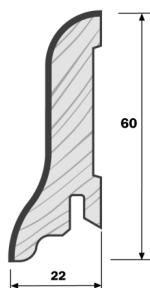

Waldberger Korkfurnier-Leisten mit Massivholz-Kern • 22/60 lackiert

02 11 42 001	● Liviano lackiert	22 2.500 x 60	20 St. = 50 lfm.	3,87	4,60
02 11 42 002	● Nuevo lackiert	22 2.500 x 60	20 St. = 50 lfm.	4,29	5,10
02 11 42 004	● Nuevo creme lackiert	22 2.500 x 60	20 St. = 50 lfm.	4,71	5,60
02 11 42 003	● Paz lackiert	22 2.500 x 60	20 St. = 50 lfm.	5,55	6,60

Schlossberger Korkfurnier-Leisten mit Massivholz-Kern • 20/45 lackiert

02 11 43 060	● Liviano lackiert	20 2.500 x 45	18 St. = 45 lfm.	3,61	4,30
02 11 43 070	● Nuevo naturbelassen*	20 2.500 x 45	18 St. = 45 lfm.	3,61	4,30
02 11 43 071	● Nuevo lackiert	20 2.500 x 45	18 St. = 45 lfm.	4,12	4,90
02 11 43 080	● Paz naturbelassen*	20 2.500 x 45	18 St. = 45 lfm.	4,96	5,90
02 11 43 081	● Paz lackiert	20 2.500 x 45	18 St. = 45 lfm.	5,46	6,50
02 11 43 082	● Paz cherry lackiert	20 2.500 x 45	18 St. = 45 lfm.	5,80	6,90
02 11 43 090	● Harmony lackiert	20 2.500 x 45	18 St. = 45 lfm.	5,80	6,90
02 11 43 091	● Harmony creme lackiert	20 2.500 x 45	18 St. = 45 lfm.	6,22	7,40
02 11 43 092	● Harmony bronze lackiert	20 2.500 x 45	18 St. = 45 lfm.	6,22	7,40