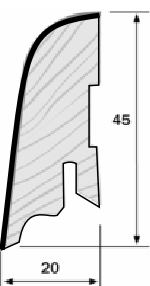

① Farbtöne: Perlweiß (.01) • Weiß (.02) • Stahlgrau (.03)
• Mint (.04) • Rose (.05) • Creme (.06) • Anthrazit (.07)
Lindgrün (.09) • Terracotta (.11) • Sandgelb (.12) • Nachtblau (.13)
Jeansblau (.14) • Granitgrau (.15) • Pflaumenblau (.16)
Caramel (.17) • Mandarin (.18) • Bronze (.19) • Cherry (.20)

Aufpreis für Einfärben

(nur bei unbehandelten Leisten -naturbelassen*)

02 01 99 8xx	○ Einfärben ①	2,18	2,60
02 01 99 800	○ Endlackieren	2,18	2,60

● = **lagergeführte Produkte**

○ = **nicht lagergeführte Produkte. Lieferzeit ca. 14 Tage.**

Type Liviano passend zu: Natural, Duro HD, Asti, Florenz, Standard, Mono, Classico, Linea und Costa

Type Nuevo passend zu: Solo, Domicil, Astro, Piedras, Stella, Bari, Como, Genua, Ventura, Jubi

Type Nube passend zu: Nube, Salsa, Furia, Fuego, Swing, Como, Nizza, Cortina, Elba und Tango.

Type Paz passend zu: Paz, Jazz, Noblesse, Capri und Capri 65.

Type Harmony passend zu: Harmony, Swing, Venezia, Capri Fun und Viva.

ExpressClip Box à 50 Stück incl. Bohrschablone und 6 mm Bohrer in praktischer Kunststoff-Mehrwegbox. Menge reicht für ca. 25 lfm

Siehe Preisliste 4.4 unter Art.-Nr. 12 19 99 901