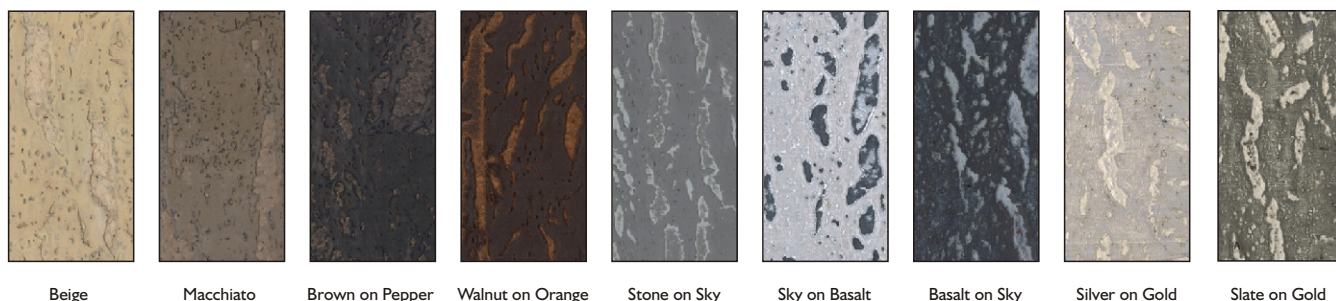

### Colorieren und spachteln mit Metallicpasten auf einer strukturierten Kork-Oberfläche.

02 02 10 401	○ Paz Struktur • Silver on Gold	3,0 600 x 300	6x11 St.= 11,88 qm	37,73	44,90
02 02 10 402	○ Paz Struktur • Slate on Gold	3,0 600 x 300	6x11 St.= 11,88 qm	37,73	44,90

### Versiegeln von Wandkork.

01 35 27 010	● RIGO Stepp Wall Feuchtigkeits- und	2 Anstriche à ca. 100 ml.	6 Geb á 1L.	16,72/L	19,90/Geb.
01 35 27 040	● Schmutzabweisende Oberflächenbehandlung für naturbelassenen oder eingefärbten Wandkork. Seidenmatter, transparenter Lack, mit niedriger Flieseigenschaft, speziell für senkrechte Flächen.		1 Geb. á 4L	15,11/L	71,90/Geb.

○ = Korkfliesen lagergeführt. Lieferzeit für Oberflächenbehandlung ca. 1 Woche

Weitere Produkte zur Verklebung und Pflege: Siehe Preisliste I.1 bis I.3

Beige

Macchiato

Brown on Pepper

Walnut on Orange

Stone on Sky